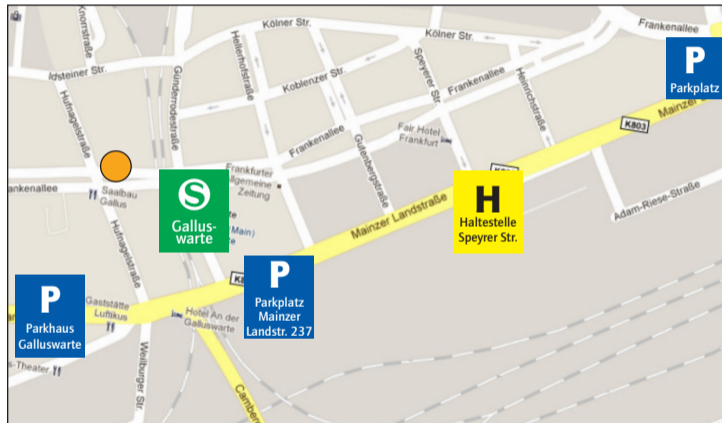

FRANKFURT

Saalbau Gallus

Frankenallee 111
60326 Frankfurt am Main
www.saalbau.com